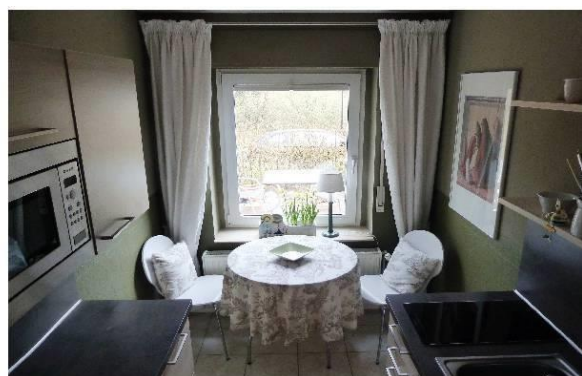

Unsere Ferienwohnung „Antoinette“ ist ca. 55 qm groß und für 2 Personen geeignet.

Die Wohnung verfügt über einen separaten Eingang.

Wohnzimmer Eckcouch, Couchtisch, LCD-TV mit Kabelanschluss, Minianlage (incl. CD-Player mit MP3Wiedergabe, USB-Anschluss / SD-Slot), kostenloses Telefon-(ausgenommen Handy- und Sonderrufnummern) sowie WLAN-Anschluss.

Schlafzimmer mit Doppelbett 2,00 x1,80 [m], verstellbare Lattenroste, (Bettwäsche wird gestellt), 2 Nachttische mit Leselampe, Kleiderschrank (Ganzkörperspiegel), Wecker, Kleiderständer

Dusche/WC mit hochwertige Sanitärausstattung, Handtücher, Bademäntel, Haartrockner, Handtuch-Heizkörper, elektrischer Fußbodenheizung

Küche Induktions-Herd (zwei Kochfelder), Kühlschrank mit Tiefkühlfach, Mikrowelle, Kaffeemaschine/Kaffeeautomat, Spülmaschine, Toaster, Wasserkocher, Geschirr/Gläser/Besteck für 2 Personen, Töpfe und Pfannen sowie diverse Küchenutensilien