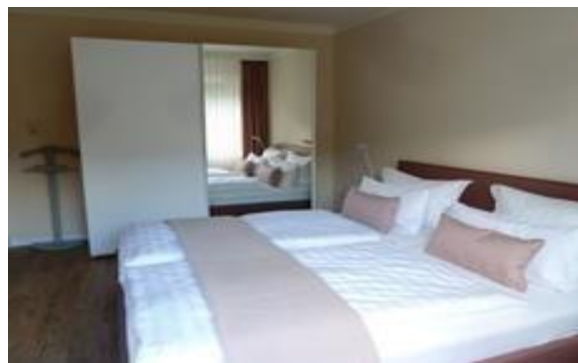

Die herrliche Umgebung Manebachs (bis 600m ü NN) gehörte bereits zu Goethes beliebtesten Wanderzielen. Wollen auch Sie auf seinen Spuren pilgern, so bietet Ihnen unsere komfortable und modern eingerichtete Ferienwohnung einen idealen Ausgangspunkt. Sie ist für Wanderungen sowie Rad- und Skitouren gleichermaßen geeignet und bietet dadurch zu jeder Jahreszeit optimale Erholungsmöglichkeiten.

Unsere Ferienwohnung „Antoinette“ ist ca. 55 qm groß und für 2 Personen geeignet.

Die Wohnung verfügt über einen separaten Eingang.

Wohnzimmer Eckcouch, Couchtisch, LCD-TV mit Kabelanschluss, Minianlage (incl. CD-Player mit MP3Wiedergabe, USB-Anschluss / SD-Slot), kostenloses Telefon-(ausgenommen Handy- und Sonderrufnummern) sowie WLAN-Anschluss.

Schlafzimmer mit Doppelbett 2,00 x1,80 [m], verstellbare Lattenroste, (Bettwäsche wird gestellt), 2 Nachttische mit Leselampe, Kleiderschrank (Ganzkörperspiegel), Wecker, Kleiderständer

Dusche/WC mit hochwertige Sanitärausstattung, Handtücher, Bademäntel, Haartrockner, Handtuch-Heizkörper, elektrischer Fußbodenheizung