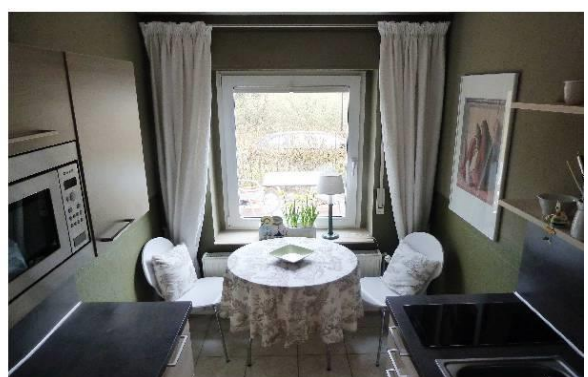

... weitere Informationen finden Sie auf unserer Homepage www.antoinettes-ferienwohnung.de